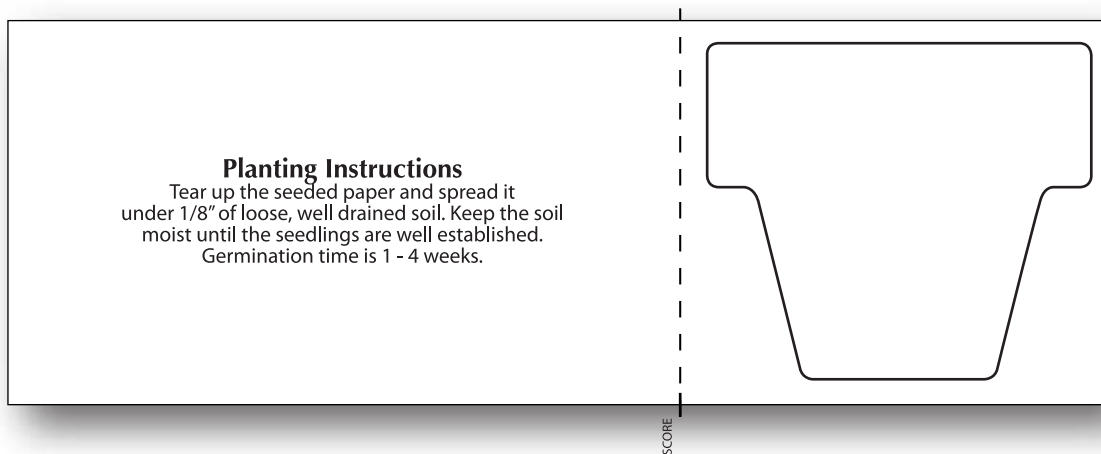

BACK VIEW FOR PROOFING

Instructions de Plantation

Déchirez le papier ensemencé et étendez le sous 1/8" de terre meuble, bien drainée. Gardez la terre mouillée jusqu'à ce que les plants soient établis. Le temps de germination est de 1-4 semaines.